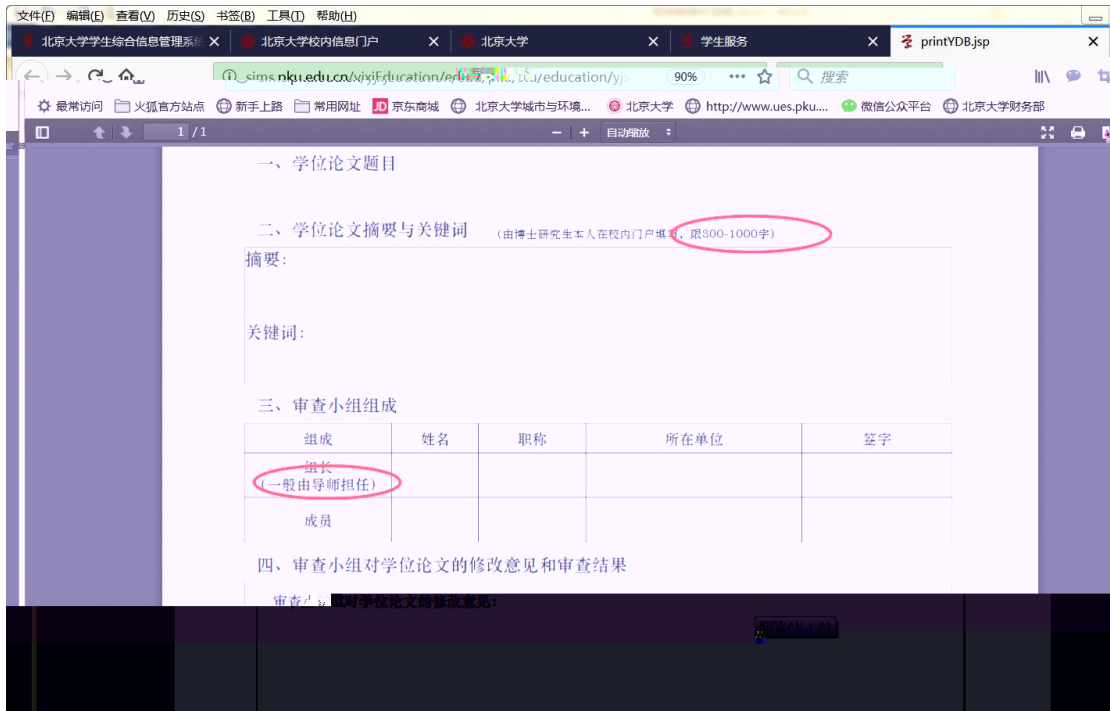

培养办教务 (电话62751358)

中期退课申请 维护个人培养计划

查询培养环节 **培养环节录入及打印**

4

5

6

347S